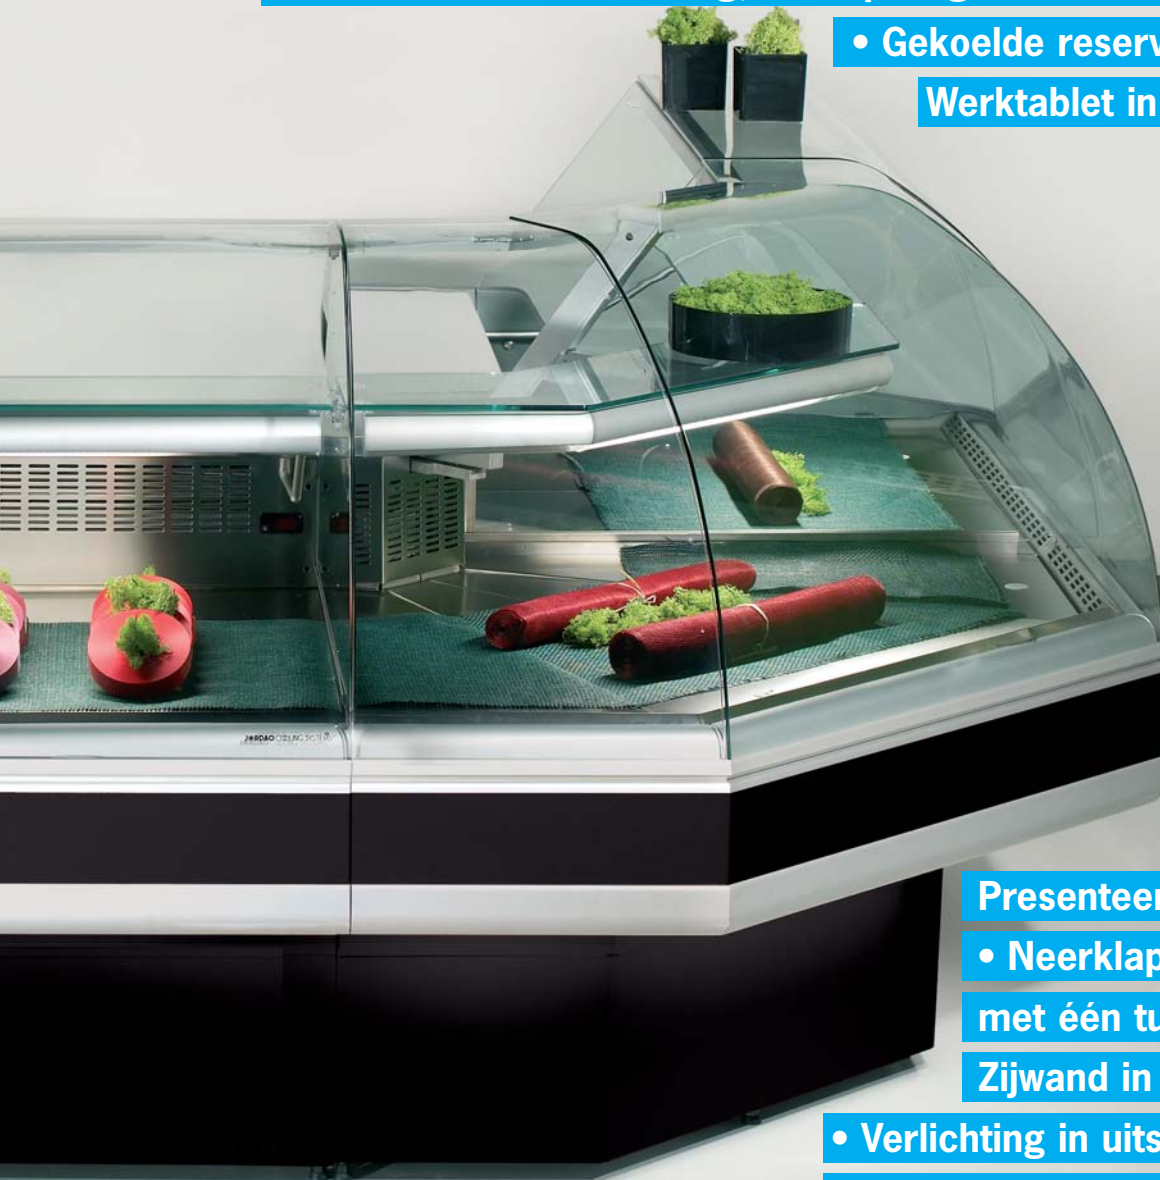

Koeling

**Toonbanken
Super Lider
Prestige
Simply
Soprano**

Super Lider 2

Super Lider 2

Design met een optimale zichtbaarheid van uitgestalde producten.

Super Lider 2 is een gamma die ontworpen is om te voldoen aan de behoeften van de huidige detailhandel in levensmiddelen. Perfect geschikt voor kleine en middelgrote commerciële ruimtes, o.a. voor beenhouwerijen, vishandels, superettes, frituren, fast food, restaurants,...

Dit gamma omvat modulaire toonbanken met gekoelde reserve enkel verkrijgbaar in geventileerde koeling, of met plaatkoeling (gekoeld presenteerblad)

Beschikt over 6 standaard maten, binnen- & buitenhoeken van 45° en 90° en kassameubels.

Dankzij dit ontwerp en design is er een maximale zichtbaarheid van etenswaren, zonder obstakels en een perfect technisch koelingsysteem.

❄️ R404a

Geventileerde koeling • Werkingstemperatuur 0°/3°C •

Ingebouwde koelgroep • Elektronische thermostaat regeling

• Automatische ontthooing, met opvangbak •

• Gekoelde reserve •

Werktablet in inox

Presenteerblad : 825mm

• Neerklapbare ruiten
met één tussentablet •

Zijwand in ABS 50mm

• Verlichting in uitstalling onder
het tussentablet (TL Lamp)